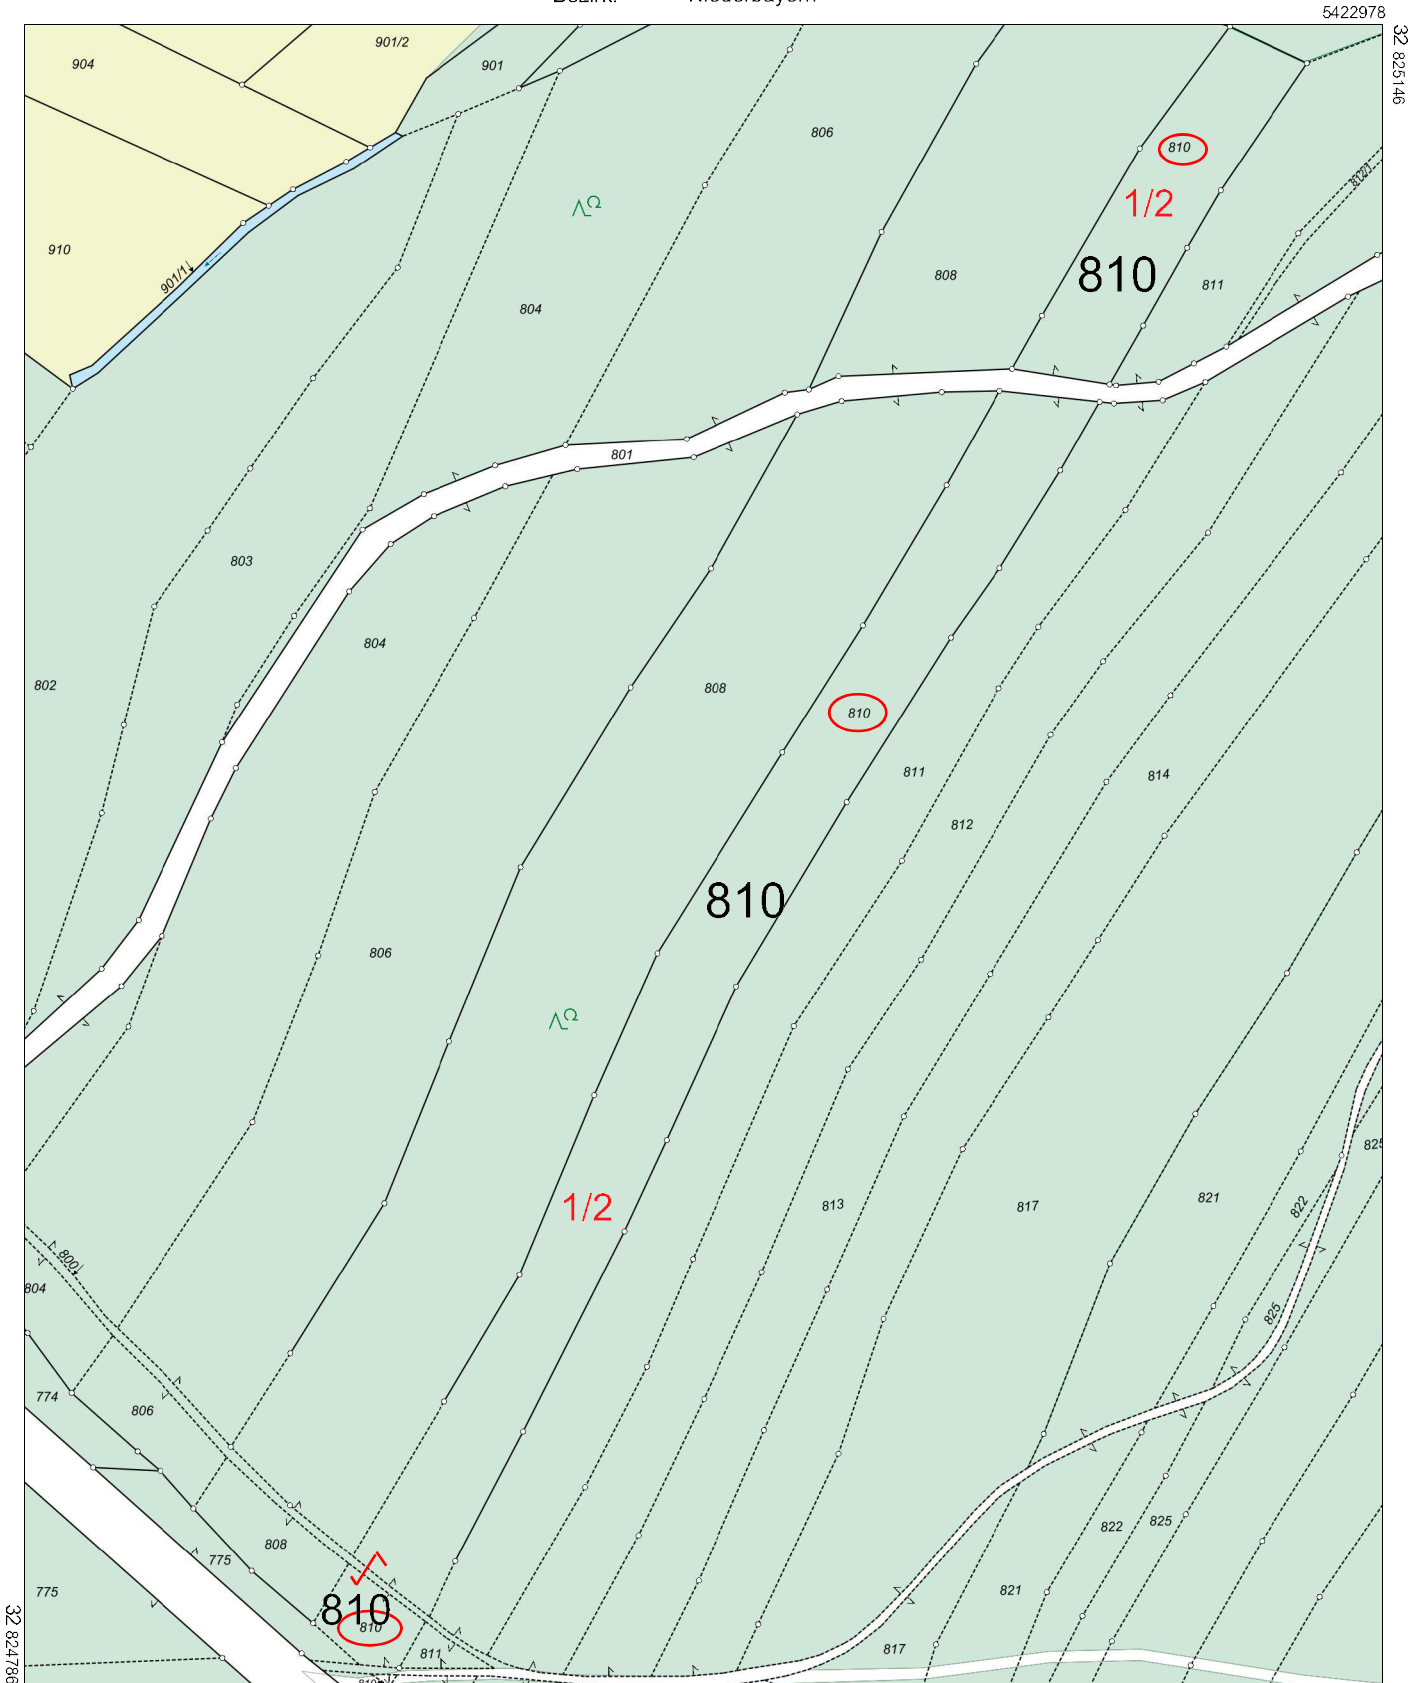

Flurstück: 810  
Gemarkung: Rosenau

Gemeinde: Grafenau  
Landkreis: Freyung-Grafenau  
Bezirk: Niederbayern

Maßstab 1:2000  
0 10 30 60 Meter

Bewertungsobjekt: FINr. 810, Gmkg. Rosenau  
1 - 2 Bestände

Vervielfältigung nur für den eigenen Gebrauch.  
Zur Maßentnahme nur bedingt geeignet.

# Legende zur Flurkarte

## Flurstück

-  Flurstücksgrenze
-  Flurstücksnummer
-  Zusammengehörnde Flurstücksteile
-  Nicht festgestellte Flurstücksgrenze
-  Abgemarkter Grenzpunkt
-  Grenzpunkt ohne Abmarkung
-  Grenzpunkt, Abmarkung nach Quellenlage nicht zu spezifizieren

## Gebietsgrenze

-  Grenze der Gemarkung
-  Grenze der Gemeinde
-  Grenze des Landkreises  
Grenze der kreisfreien Stadt