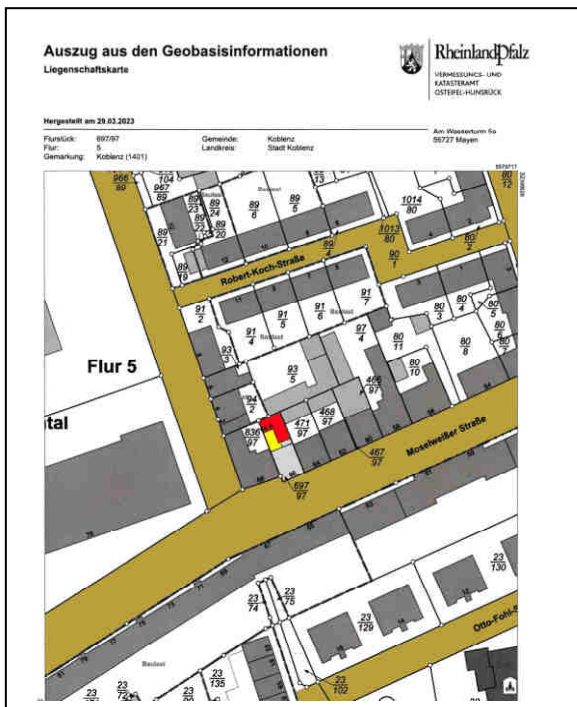

Gebäudeansicht Hinterhaus

**Amtsgericht:** Koblenz  
**Aktenzeichen:** 021 K 8/23 und 9/23  
**Objekte:** 2 Eigentumswohnungen im Hinterhaus eines Mehrfamilienwohnhauses  
**Baujahr:** 1973  
**Lage:** Moselweißer Straße 66/66A 56073 Koblenz  
**Grundstückgröße:** 226 m<sup>2</sup>  
**Wohnflächen:** EG 51 m<sup>2</sup>, OG 55 m<sup>2</sup>,  
**Zustand:** mäßig  
**Hinweise:** vermietet  
Die Wohnung im Erdgeschoss ist nicht genehmigt  
**Es wird jeweils nur ein 1/2 Anteil versteigert**

**Verkehrswerte:** Wohnung Erdgeschoss 1,00 €  
Wohnung Obergeschoss 39.000,00 €

Lageplan  
<http://www.lva-rlp.de>

Lage in der Stadt  
<http://www.geoport.de>